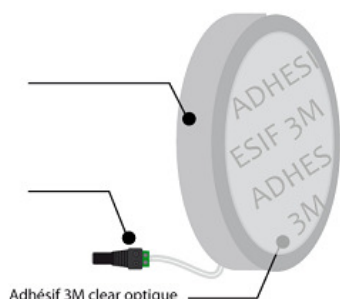

# SENSORING

Bouton d'appel à travers la vitre des magasins

Sans perçage

Sans vis

Pose gratuite !!

SENSORING : LA SONNETTE QUI FONCTIONNE A TRAVERS LA VITRINE

1  
Coller le bouton tactile à l'intérieur de la vitrine

2  
Brancher l'alimentation 12VDC sur le secteur

**Le SENSORING est un bouton tactile trans-matériaux**

**Dimension diam. 9 cm x 1,3 cm d'épaisseur**

**Alimentation 12 volts (conso 1 Ah - transformateur fourni)**

**Livré avec un carillon 220 V, 52 mélodies, d'une puissance réglable de 0 à 110 db appairé au bouton d'appel – portée maxi 100 m**

**Illustration du Sticker extérieur au choix ! Appel P.M.R. ou Sonnette CLOCHE ou Note de musique**

**Câble noir 2 x 1 m (côté bouton et côté transformateur)  
La connectique entre les deux câbles est fournie**

**Le SENSORING répond aux exigences de la législation en vigueur pour la mise en accessibilité des E.R.P.**