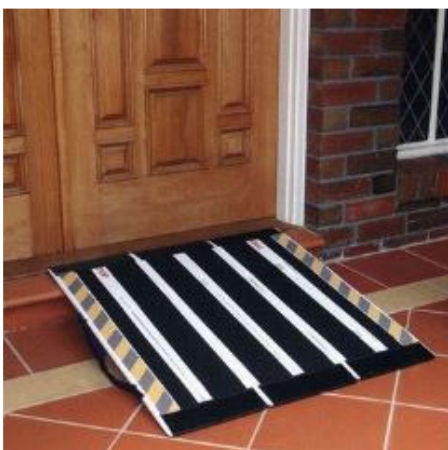

MOBI 45

RAMPE MULTIPURPOSE & PERSONAL DECPAC

Rampes d'accès MULTIPURPOSE & PERSONAL DECPAC, des rampes Ultra-légères

✓ Normes accessibilité ERP

- Fauteuil roulant manuel ✓
- Fauteuil roulant électrique ✓
- Scooter 3 roues ✓

un choix entre 2 dimensions !

Garantie 3 ans

Des petites rampes pour de petits franchissements avec sac de transport

Capacité de charge de 300 kg

Haute visibilité !

Une structure 100 % composite (fibre de verre et carbone) donc très légère

Des rampes très agréables à manipuler & pliable en 3 parties

Livrée avec un sac de transport

Caractéristiques communes aux deux rampes

- Capacité de charge 300 kg
- très agréable à manipuler
- encombrement réduit (pliable en 3)
- utilisation intérieur ou extérieur
- facile d'entretien (nettoyage à l'eau)
- certification CE
- **garantie 3 ans**

Rampes **DECPAC Multipurpose + sac** **Personal + sac**

caractéristiques techniques et tarifs au 01/01/2018

Article	Longueur	Largeur Hors tout (unique)	Largeur de passage (unique)	Dimension pliée Largeur / Epaisseur (unique)	Poids (kg) avec sac	Charge Maxi Admissible (unique)	Dénivellé Règlementaire (pente 10 %)	Dénivellé max. Convenable (pente 18 %)	Prix TTC (T.V.A. 5,5 %) (hors port)
Multipurpose	87 cm	83 cm	83 cm	28 / 7 cm	5.5	300 KG	8.7 cm	16 cm	634
Personal	70 cm	74 cm	74 cm	25 / 7 cm	4.3	300 KG	7.0 cm	13 cm	601